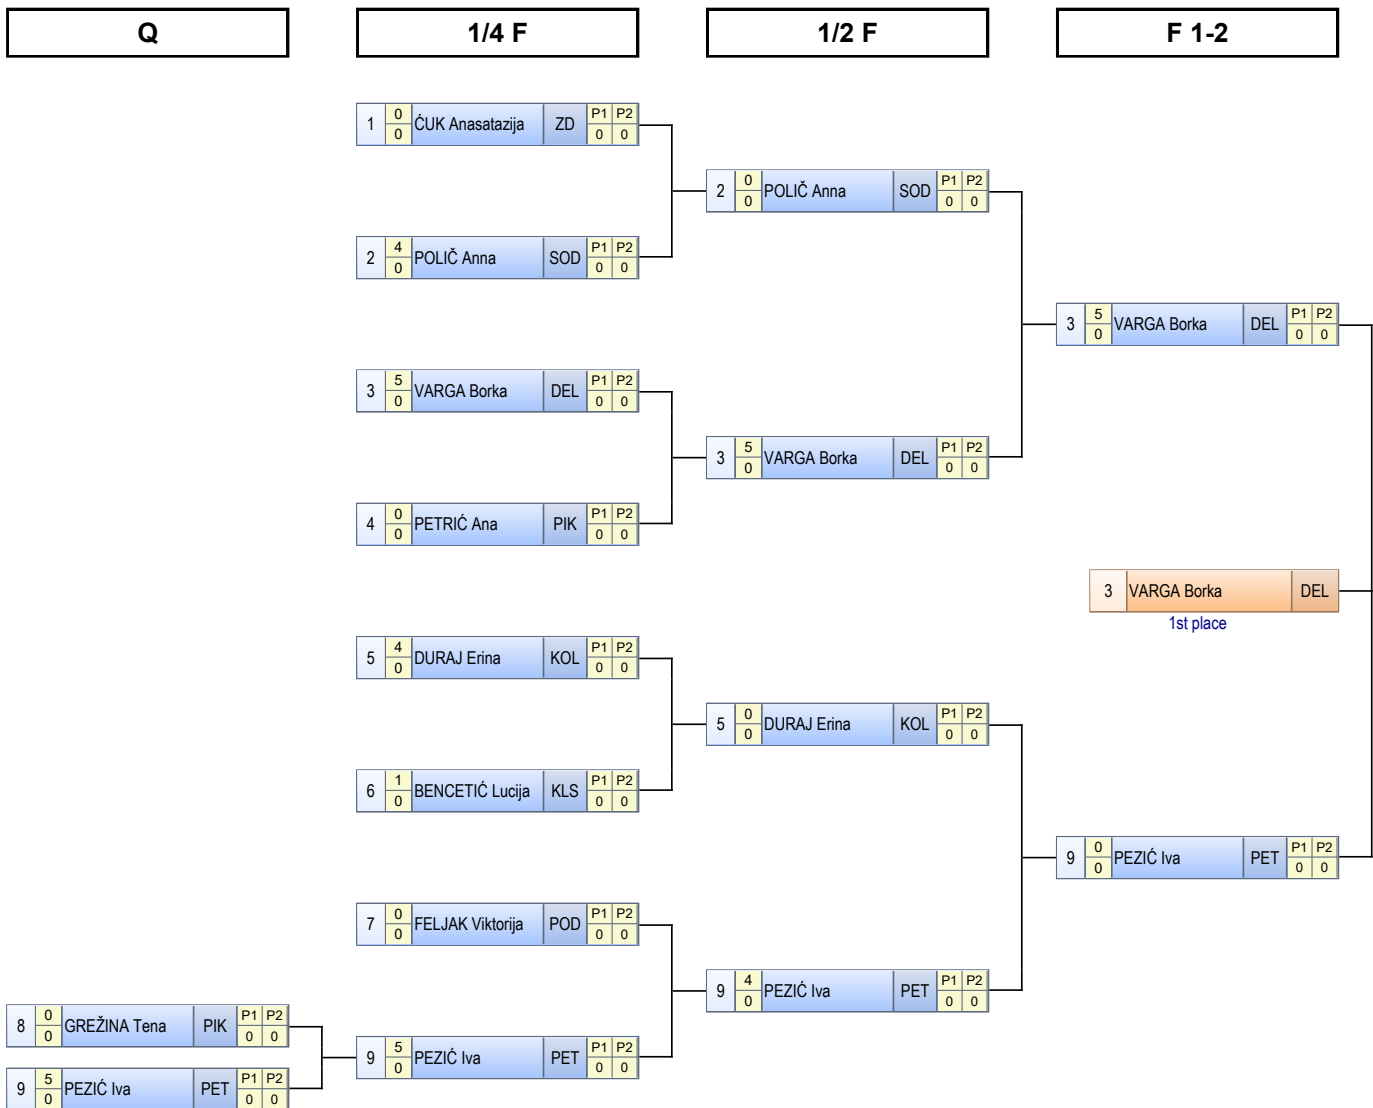

TABLICA ELIMINACIJE

ZLATNA KOKICA 2023

MLDJEV FW 40 kg