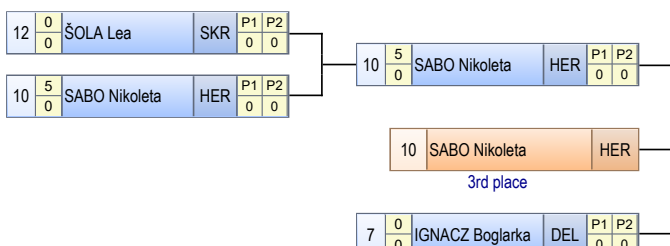

ZLATNA KOKICA 2023

STDJEV FW 54 kg

KONAČNI POREDAK

Plasman	Hrvač	Ekipa
1	PETROVIĆ Zara	FAMI
2	HAMZIĆ Lara	BUJE
3	LAZIĆ Petra	MET
3	SABO Nikoleta	HER
5	EBERDORFER Larissa	SOD
5	IGNACZ Boglarka	DEL-Z
7	ŠIMUNOVIĆ Iva	KLS
8	MATKOVIĆ Lara	PIKV
8	TAYRA Rak	POLJ
8	ŠKUDAR Vida	MET
8	SKROBIĆ Petra	SLAT
8	ŠOLA Lea	SKR

Repechage A

Repechage B

TABLICA ELIMINACIJE

ZLATNA KOKICA 2023

STDJEV FW 58 kg

KONAČNI POREDAK

Plasman	Hrvač	Ekipa
1	BEKREC Gabrijela	HER
2	SPATH Emma	SOD
3	RADOS Emanuela	ZD
3	HORVAT Lana	LUD
5	HOSNI Lara	PIKV
5	SPATH Maja	SOD
7	DURUT Lucija	ZD
8	HORVATINOVIĆ Lea	SKR
8	GUČANIN Kim	MET
8	EĆIM Tia	MET