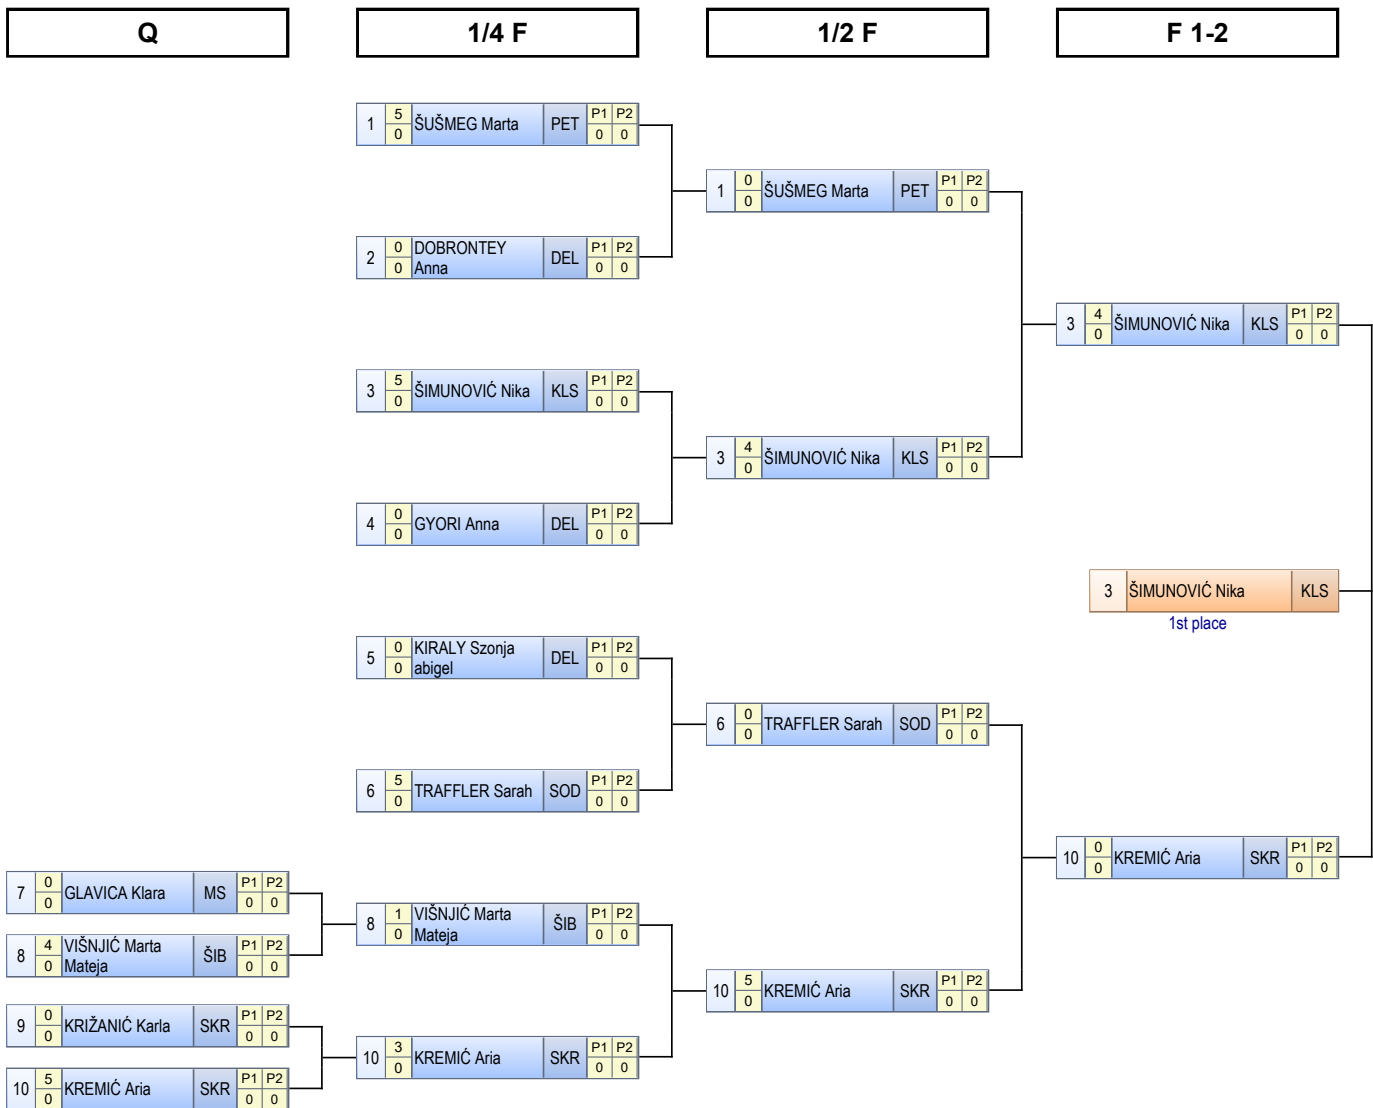

TABLICA ELIMINACIJE

ZLATNA KOKICA 2023

MLDJEV FW 33 kg

3 ŠIMUNOVIĆ Nika | KLS
1st place

KONAČNI POREDAK

Plasman	Hrvač	Ekipa
1	ŠIMUNOVIĆ Nika	KLS
2	KREMIĆ Aria	SKR
3	ŠUŠMEG Marta	PETR
3	TRAFFLER Sarah	SOD
5	GYORI Anna	DEL-Z
5	VIŠNJIĆ Marta Mateja	ŠIB
7	KRIŽANIĆ Karla	SKR
8	DOBRONTEY Anna	DEL-Z
8	KIRALY Szonja abigel	DEL-Z
8	GLAVICA Klara	MS