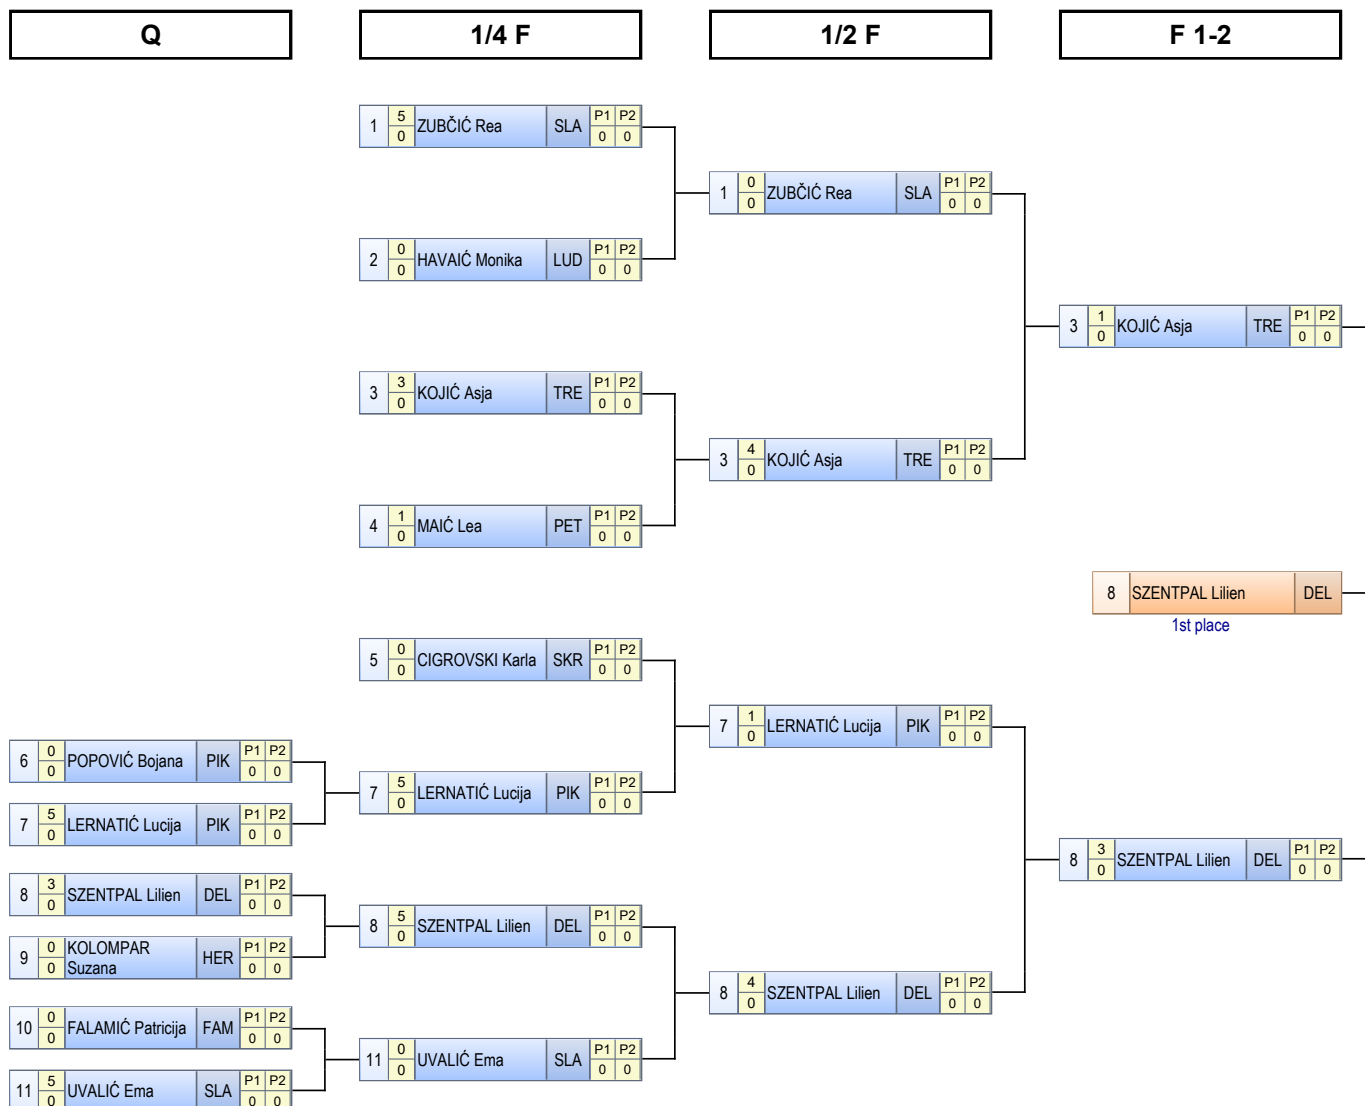

KONAČNI POREDAK

Plasman	Hrvač	Ekipa
1	BLAŽEKVIĆ Lara	PODR
2	DOM Erglena	KOL
3	HORVAT Ena	PIKV
4	LAZIĆ Matea	MET
5	KAŠNAR Patricija	SKR
6	BREZJAN Emma	PIKV

TABLICA ELIMINACIJE

ZLATNA KOKICA 2023

STDJEV FW 46 kg