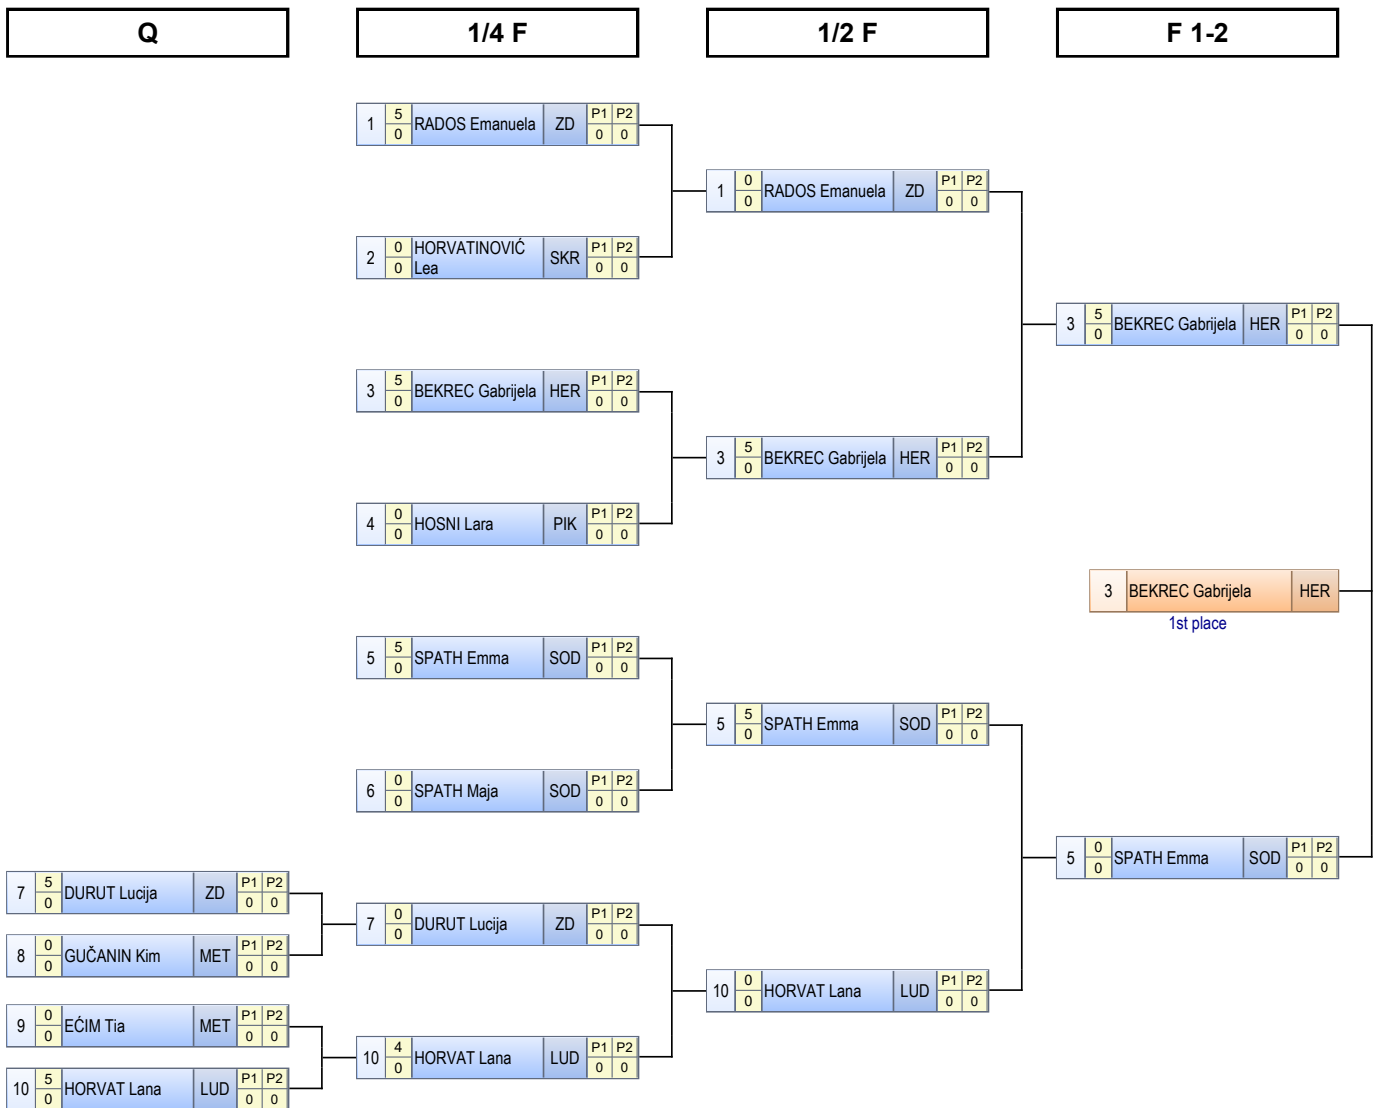

Repechage A

Repechage B

TABLICA ELIMINACIJE

ZLATNA KOKICA 2023

STDJEV FW 58 kg

KONAČNI POREDAK

Plasman	Hrvač	Ekipa
1	BEKREC Gabrijela	HER
2	SPATH Emma	SOD
3	RADOS Emanuela	ZD
3	HORVAT Lana	LUD
5	HOSNI Lara	PIKV
5	SPATH Maja	SOD
7	DURUT Lucija	ZD
8	HORVATINOVIĆ Lea	SKR
8	GUČANIN Kim	MET
8	EĆIM Tia	MET