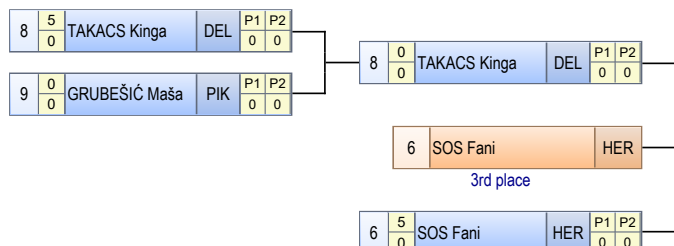

Repechage B