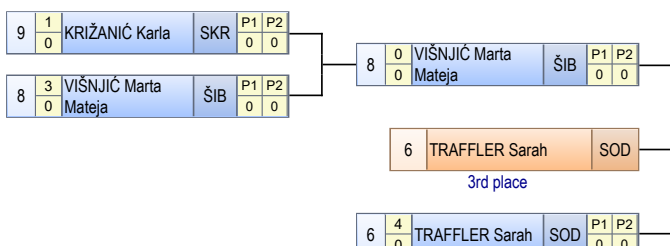

F 3-4								
4	5/0	FALAMIĆ Nina	FAM	P1 0	P2 0	}		
3	0/0	ČOKLIĆ Mia	FAM	P1 0	P2 0			
		4	FALAMIĆ Nina	FAM				3rd place

KONAČNI POREDAK

Plasman	Hrvač	Ekipa
1	SZOKENDY Maja	DEL-Z
2	TOKOVICS Petra Ana	DEL-Z
3	FALAMIĆ Nina	FAMI
4	ČOKLIĆ Mia	FAMI
5	KOCIPER Irina	POLJ
6	FELJAK Katja	PODR
7	SCHUTZENHOFER Lea	SOD

TABLICA ELIMINACIJE

ZLATNA KOKICA 2023

MLDJEV FW 33 kg

3 ŠIMUNOVIĆ Nika | KLS
1st place

KONAČNI POREDAK

Plasman	Hrvač	Ekipa
1	ŠIMUNOVIĆ Nika	KLS
2	KREMIĆ Aria	SKR
3	ŠUŠMEG Marta	PETR
3	TRAFFLER Sarah	SOD
5	GYORI Anna	DEL-Z
5	VIŠNJIĆ Marta Mateja	ŠIB
7	KRIŽANIĆ Karla	SKR
8	DOBRONTEY Anna	DEL-Z
8	KIRALY Szonja abigel	DEL-Z
8	GLAVICA Klara	MS

Repechage A

Repechage B

TABLICA ELIMINACIJE

ZLATNA KOKICA 2023

MLDJEV FW 36 kg

R.br.	Hrvač	Ekipa	1	2	3	4	PP	PL.
1	TANCZOS Hanna	TRHOVA HRADSKA		0	0	1	1	4.
3	MIKULIĆ Vanesa	SLATINA	4		0	1	5	3.
5	AIGNER Mia	SODING	5	4		5	14	1.
7	MARINOVIĆ Marinela	SLATINA	4	4	0		8	2.