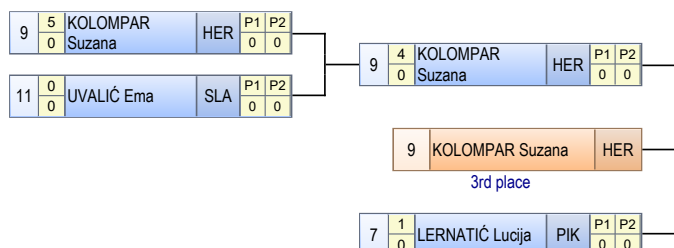

Repechage B

Plasman	Hrvač	Ekipa
1	SZENTPAL Lilien	DEL-Z
2	KOJIĆ Asja	TREŠ
3	MAIĆ Lea	PETR
3	KOLOMPAR Suzana	HER
5	ZUBČIĆ Rea	SLAT
5	LERNATIĆ Lucija	PIKV
7	UVALIĆ Ema	SLAT
8	HAVAIĆ Monika	LUD
8	CIGROVSKI Karla	SKR
8	POPOVIĆ Bojana	PIKV
8	FALAMIĆ Patricija	FAMI