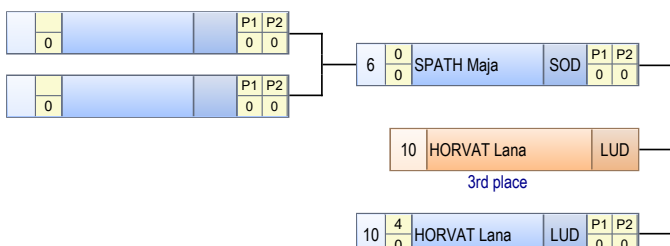

Repechage B