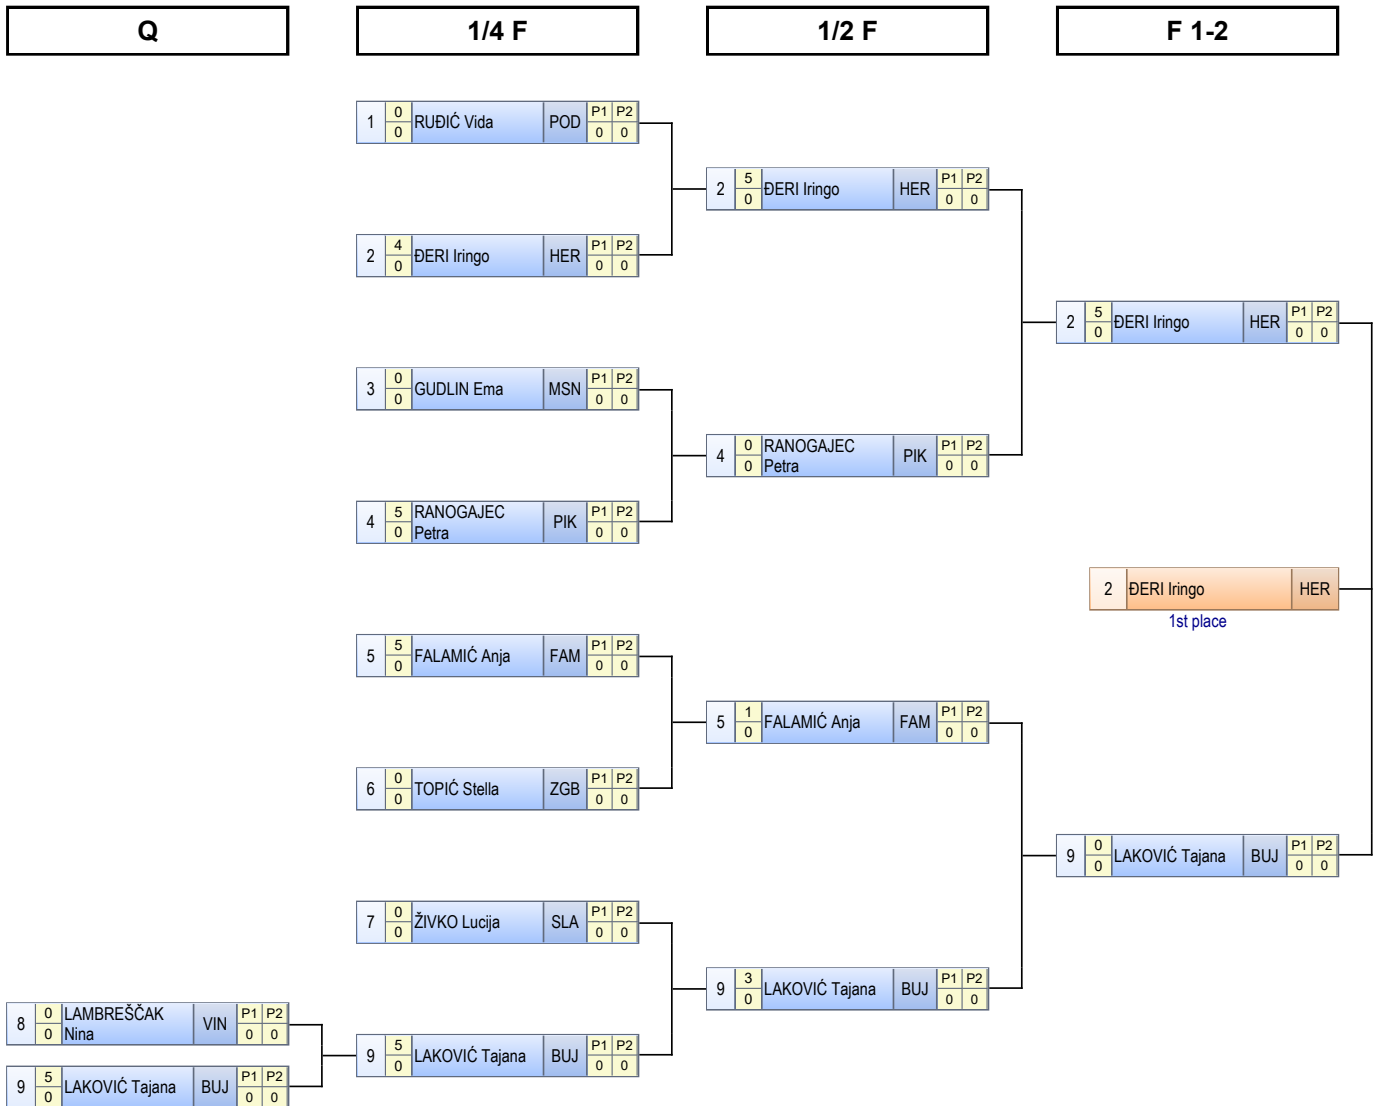

Repechage A

Repechage B

TABLICA ELIMINACIJE

ZLATNA KOKICA 2023

STDJEV FW 66 kg

KONAČNI POREDAK

Plasman	Hrvač	Ekipa
1	ĐERI Iringo	HER
2	LAKOVIĆ Tajana	BUJE
3	RUDIĆ Vida	PODR
3	ŽIVKO Lucija	SLAT
5	RANOGAJEC Petra	PIKV
5	FALAMIĆ Anja	FAMI
7	GUDLIN Ema	MSN
7	TOPIĆ Stella	ZGB
7	LAMBREŠČAK Nina	VIND