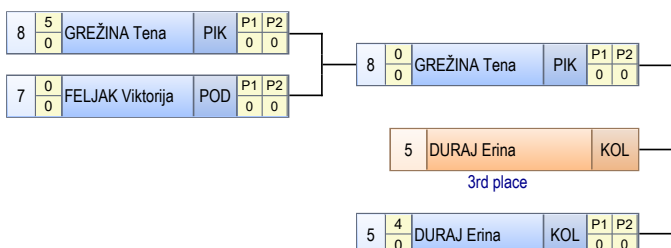

F 3-4

6	4	PELLERDI Mirjam	DEL	P1	P2	0	0
6	0	PELLERDI Mirjam	DEL				
3rd place							
7	0	MARINOVIĆ Marinela	SLA	P1	P2	0	0

KONAČNI POREDAK

Plasman	Hrvač	Ekipa
1	BOGDAN Zsafia	DEL-Z
2	AIGNER Mia	SOD
3	PELLERDI Mirjam	DEL-Z
4	MARINOVIĆ Marinela	SLAT
5	MIKULIĆ Vanesa	SLAT
6	MANDIĆ Maša	PODR
7	TANCZOS Hanna	TRH

TABLICA ELIMINACIJE

ZLATNA KOKICA 2023

MLDJEV FW 40 kg

Repechage A

Repechage B

KONAČNI POREDAK

Plasman	Hrvač	Ekipa
1	VARGA Borka	DEL-Z
2	PEZIĆ Iva	PETR
3	POLIČ Anna	SOD
3	DURAJ Erina	KOL
5	PETRIČ Ana	PIKV
5	GREŽINA Tena	PIKV
7	BENCETIĆ Lucija	KLS
8	ČUK Anasatazija	ZD
8	FELJAK Viktorija	PODR