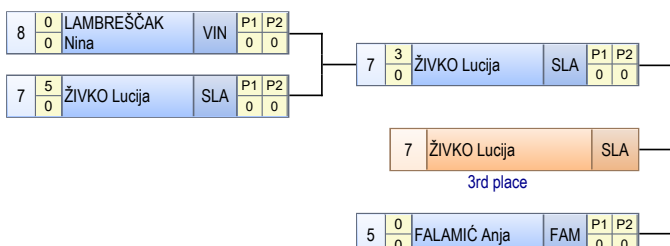

Repechage A

Repechage B

TABLICA ELIMINACIJE

ZLATNA KOKICA 2023

STDJEV FW 62 kg

KONAČNI POREDAK

Plasman	Hrvač	Ekipa
1	PEZIĆ Lana	PETR
2	VIZNER Dorotea	SLAT
3	PAIZS Barbara	DEL-Z
3	SOS Fani	HER
5	ERCEG Lucija	ŠIB
5	TAKACS Kinga	DEL-Z
7	GRUBEŠIĆ Maša	PIKV
8	JEZA Ana	POLJ
8	SCHUTZENHOFER Lara	SOD
8	KUVAČ Lara	ŠIB

Repechage A

Repechage B

TABLICA ELIMINACIJE

ZLATNA KOKICA 2023

STDJEV FW 66 kg

KONAČNI POREDAK

Plasman	Hrvač	Ekipa
1	ĐERI Iringo	HER
2	LAKOVIĆ Tajana	BUJE
3	RUDIĆ Vida	PODR
3	ŽIVKO Lucija	SLAT
5	RANOGAJEC Petra	PIKV
5	FALAMIĆ Anja	FAMI
7	GUDLIN Ema	MSN
7	TOPIĆ Stella	ZGB
7	LAMBREŠČAK Nina	VIND

Repechage A

Repechage B

POJEDINAČNI POREDAK PO KATEGORIJAMA

ZLATNA KOKICA 2023

STDJEV FW

33 kg			
1	SADIKI Vlera	KOLOSI	7.0
			7.0
36 kg			
1	TOTH Petra	PODRAVKA	7.0
2	TAŠIĆ Anabella	SLATINA	5.0
			12.0
39 kg			
1	SZENTPAL Vivien	DEL-ZSELIC	7.0
2	VADLJA Paula	PETRINJA	5.0
3	KLARIĆ Marija	PIK VRBOVEC	3.5
			15.5
42 kg			
1	BLAŽEKVIĆ Lara	PODRAVKA	7.0
2	DOM Erglena	KOLOSI	5.0
3	HORVAT Ena	PIK VRBOVEC	3.5
4	LAZIĆ Matea	METALAC	
			15.5
46 kg			
1	SZENTPAL Lilien	DEL-ZSELIC	7.0
2	KOJIĆ Asja	TREŠNJEVKA	5.0
3	MAIĆ Lea	PETRINJA	3.5
3	KOLOMPAR Suzana	HERKULES	3.5
			19.0
50 kg			
1	KOVAČ Mia	ZAGREB	7.0
2	VAJAS Viktoria	TRHOVA HRADSKA	5.0
3	LESKOVAR Maja	METALAC	3.5
3	SEREGI Kata	HERKULES	3.5
			19.0
54 kg			
1	PETROVIĆ Zara	FAMI	7.0
2	HAMZIĆ Lara	BUJE	5.0
3	LAZIĆ Petra	METALAC	3.5
3	SABO Nikoleta	HERKULES	3.5
			19.0
58 kg			
1	BEKREC Gabrijela	HERKULES	7.0
2	SPATH Emma	SODING	5.0
3	RADOS Emanuela	ZADAR	3.5
3	HORVAT Lana	LUDBREG	3.5
			19.0
62 kg			
1	PEZIĆ Lana	PETRINJA	7.0
2	VIZNER Dorotea	SLATINA	5.0
3	PAIZS Barbara	DEL-ZSELIC	3.5
3	SOS Fani	HERKULES	3.5
			19.0
66 kg			
1	ĐERI Iringo	HERKULES	7.0
2	LAKOVIĆ Tajana	BUJE	5.0
3	RUĐIĆ Vida	PODRAVKA	3.5
3	ŽIVKO Lucija	SLATINA	3.5