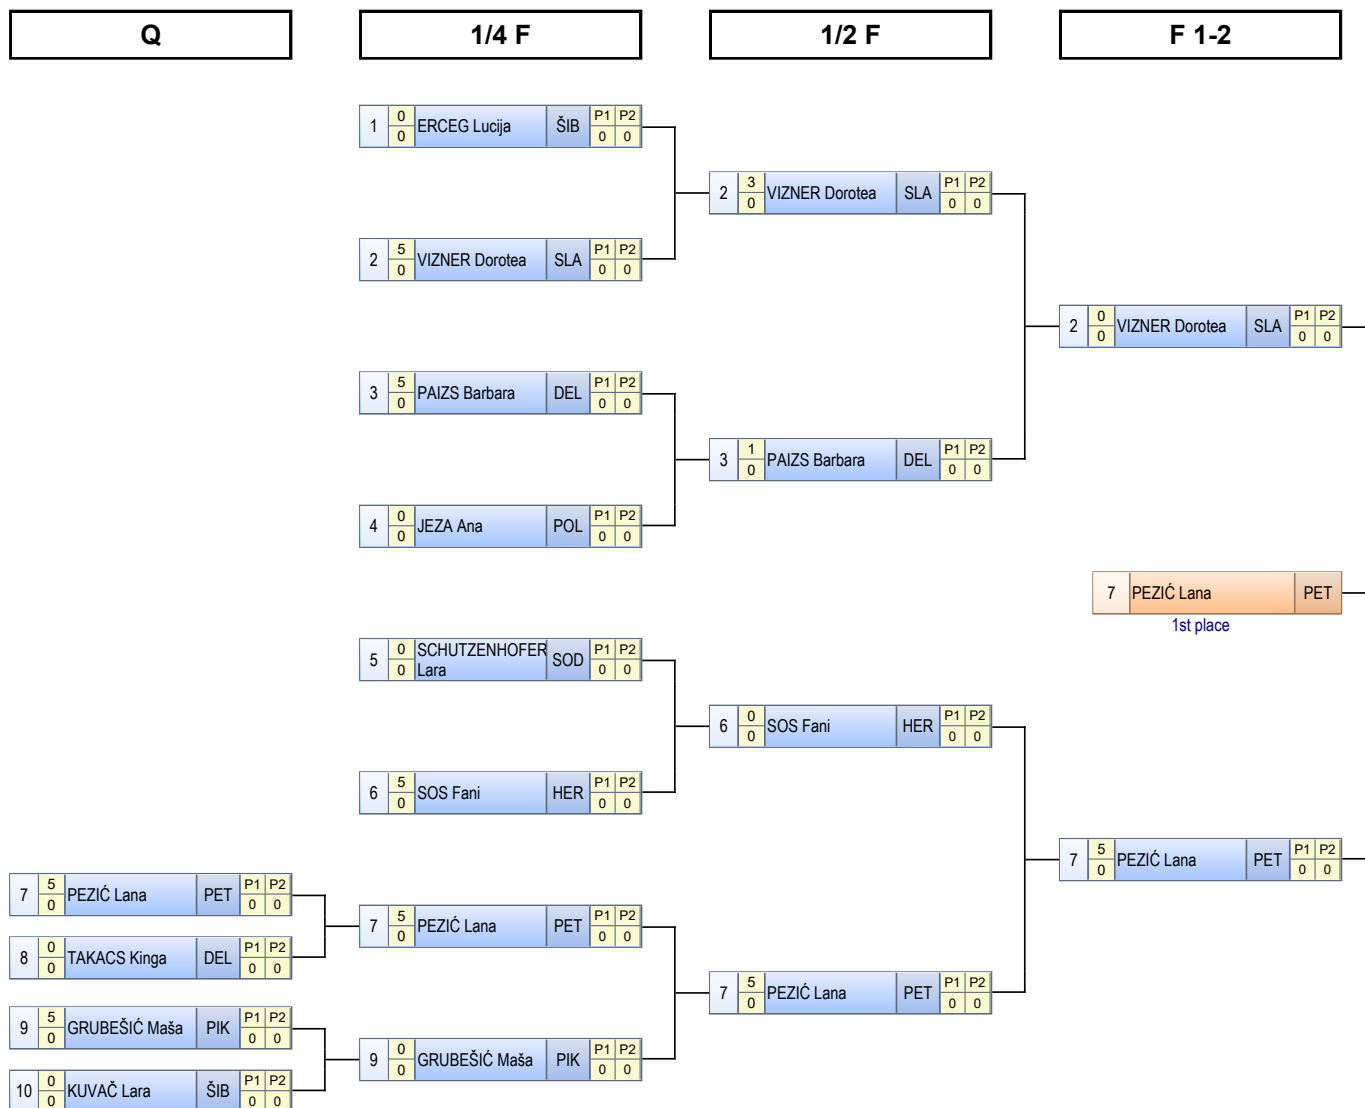

Repechage A

Repechage B

TABLICA ELIMINACIJE

ZLATNA KOKICA 2023

STDJEV FW 62 kg

KONAČNI POREDAK

Plasman	Hrvač	Ekipa
1	PEZIĆ Lana	PETR
2	VIZNER Dorotea	SLAT
3	PAIZS Barbara	DEL-Z
3	SOS Fani	HER
5	ERCEG Lucija	ŠIB
5	TAKACS Kinga	DEL-Z
7	GRUBEŠIĆ Maša	PIKV
8	JEZA Ana	POLJ
8	SCHUTZENHOFER Lara	SOD
8	KUVAČ Lara	ŠIB