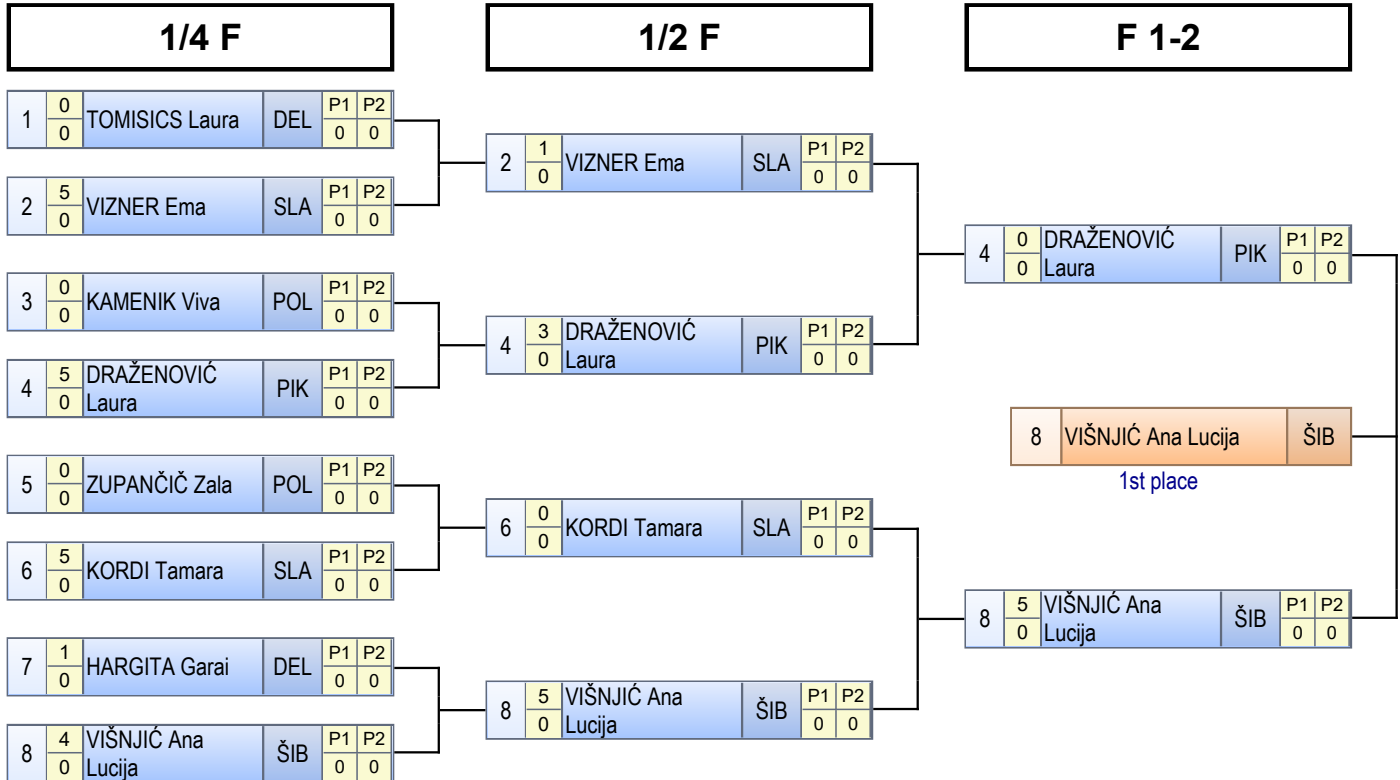

30 kg			
1	BAREŠIĆ Lana	PODRAVKA	0.0
2	ZVONAREK Lara	PODRAVKA	0.0
3	MARKOVIĆ Lara	PODRAVKA	0.0
4	KOŠANSKI Klara	PODRAVKA	0.0
			0.0

EKIPNI PLASMAN

ZLATNA KOKICA 2023

MLDJEVPOČ FW

R.br.	EKIPA	MJESTO	25 kg	30 kg	Ukupno
1	PODRAVKA	KOPRIVNICA			0.0
UKUPNO			0	0	0

PREGLED SUDJELOVANJA

ZLATNA KOKICA 2023

R.br.	EKIPA	MJESTO	25 kg	28 kg	30 kg	33 kg	36 kg	40 kg	44 kg	49 kg	54 kg	59 kg	Ukupno
1	DEL-ZSELIC	SZIGETVAR	2	1	2	3	2	1	1		1	1	14
2	FAMI	D. MIHOLJAC		1	2						1		4
3	HERKULES	HERKULES							1				1
4	KLINČA SELA	KLINČA SELA				1		1			1		3
5	KOLOSI							1					1
6	METALAC SVETA NEDJELJA	SVETA NEDJELJA								1			1
7	MURSKA SOBOTA	MURSKA SOBOTA				1							1
8	PETRINJA	PETRINJA				1		1			1		3
9	PIK VRBOVEC	VRBOVEC	1	1				2					4
10	PODRAVKA	KOPRIVNICA		1	1		1	1		1			5
11	POLJČANE	POLJČANE	2	2	1								5
12	SESVETSKI KRALJEVEC	SESV. KRALJEVEC				2				1			3
13	SLATINA	SLATINA	2	1			2		2	1	2	1	11
14	SODING	SODING			1	1	1	1		1			5
15	ŠIBENIK	ŠIBENIK	1			1							2
16	TRHOVA HRADSKA	TRHOVA HRADSKA					1		1				2
17	ZADAR	ZADAR						1				1	2
18	ZAGREB	ZAGREB								1			1
UKUPNO NATJECATELJA			8	7	7	10	7	9	5	6	6	3	68

TABLICA ELIMINACIJE

ZLATNA KOKICA 2023

MLDJEV FW 25 kg

KONAČNI POREDAK

Plasman	Hrvač	Ekipa
1	VIŠNJIĆ Ana Lucija	ŠIB
2	DRAŽENOVIĆ Laura	PIKV
3	VIZNER Ema	SLAT
3	KORDI Tamara	SLAT
5	KAMENIK Viva	POLJ
5	HARGITA Garai	DEL-Z
7	TOMISICS Laura	DEL-Z
7	ZUPANČIČ Zala	POLJ