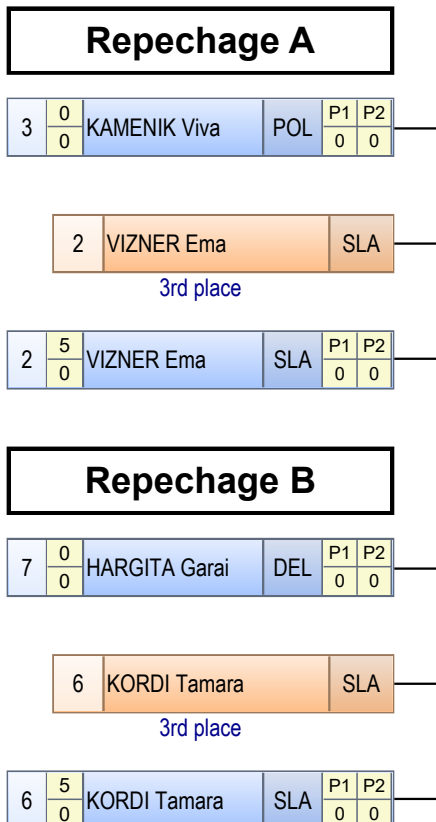

PREGLED SUDJELOVANJA

ZLATNA KOKICA 2023

R.br.	EKIPA	MJESTO	25 kg	28 kg	30 kg	33 kg	36 kg	40 kg	44 kg	49 kg	54 kg	59 kg	Ukupno
1	DEL-ZSELIC	SZIGETVAR	2	1	2	3	2	1	1		1	1	14
2	FAMI	D. MIHOLJAC		1	2						1		4
3	HERKULES	HERKULES							1				1
4	KLINČA SELA	KLINČA SELA				1		1			1		3
5	KOLOSI							1					1
6	METALAC SVETA NEDJELJA	SVETA NEDJELJA								1			1
7	MURSKA SOBOTA	MURSKA SOBOTA				1							1
8	PETRINJA	PETRINJA				1		1			1		3
9	PIK VRBOVEC	VRBOVEC	1	1				2					4
10	PODRAVKA	KOPRIVNICA		1	1		1	1		1			5
11	POLJČANE	POLJČANE	2	2	1								5
12	SESVETSKI KRALJEVEC	SESV. KRALJEVEC				2				1			3
13	SLATINA	SLATINA	2	1			2		2	1	2	1	11
14	SODING	SODING			1	1	1	1		1			5
15	ŠIBENIK	ŠIBENIK	1			1							2
16	TRHOVA HRADSKA	TRHOVA HRADSKA					1		1				2
17	ZADAR	ZADAR						1				1	2
18	ZAGREB	ZAGREB								1			1
UKUPNO NATJECATELJA			8	7	7	10	7	9	5	6	6	3	68

TABLICA ELIMINACIJE

ZLATNA KOKICA 2023

MLDJEV FW 25 kg

KONAČNI POREDAK

Plasman	Hrvač	Ekipa
1	VIŠNJIĆ Ana Lucija	ŠIB
2	DRAŽENOVIĆ Laura	PIKV
3	VIZNER Ema	SLAT
3	KORDI Tamara	SLAT
5	KAMENIK Viva	POLJ
5	HARGITA Garai	DEL-Z
7	TOMISICS Laura	DEL-Z
7	ZUPANČIČ Zala	POLJ