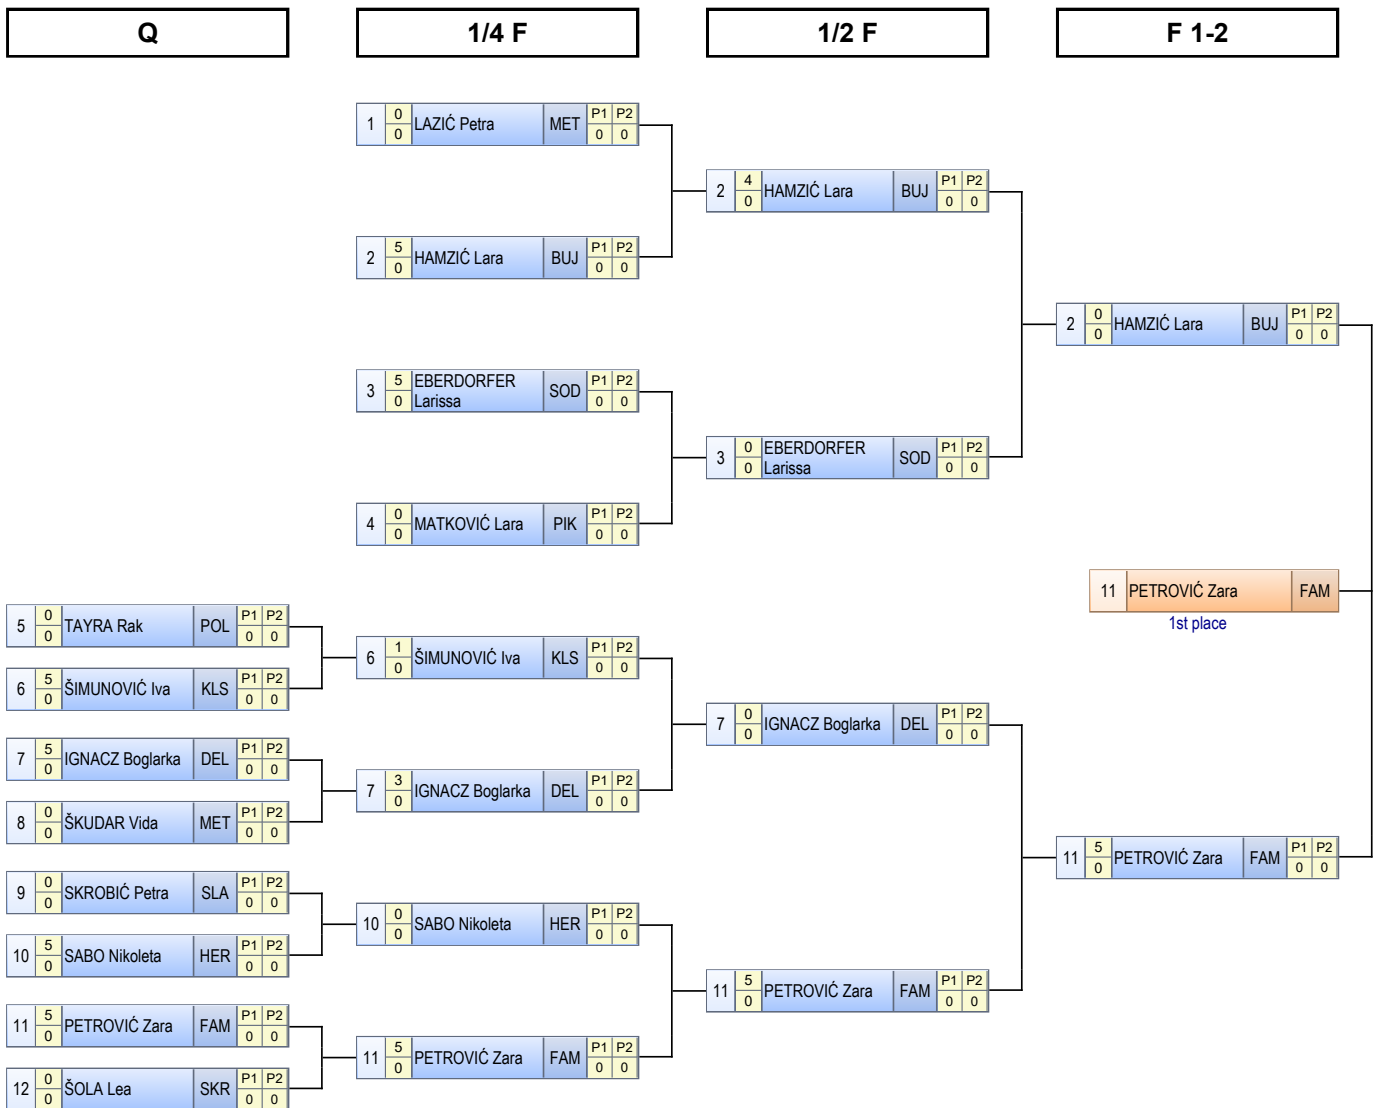

TABLICA ELIMINACIJE

ZLATNA KOKICA 2023

STDJEV FW 54 kg