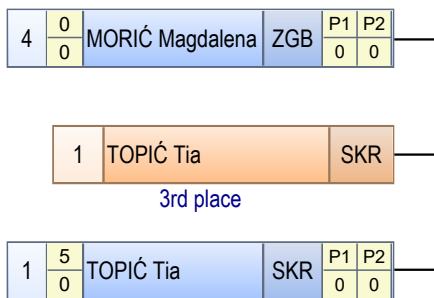

Repechage A