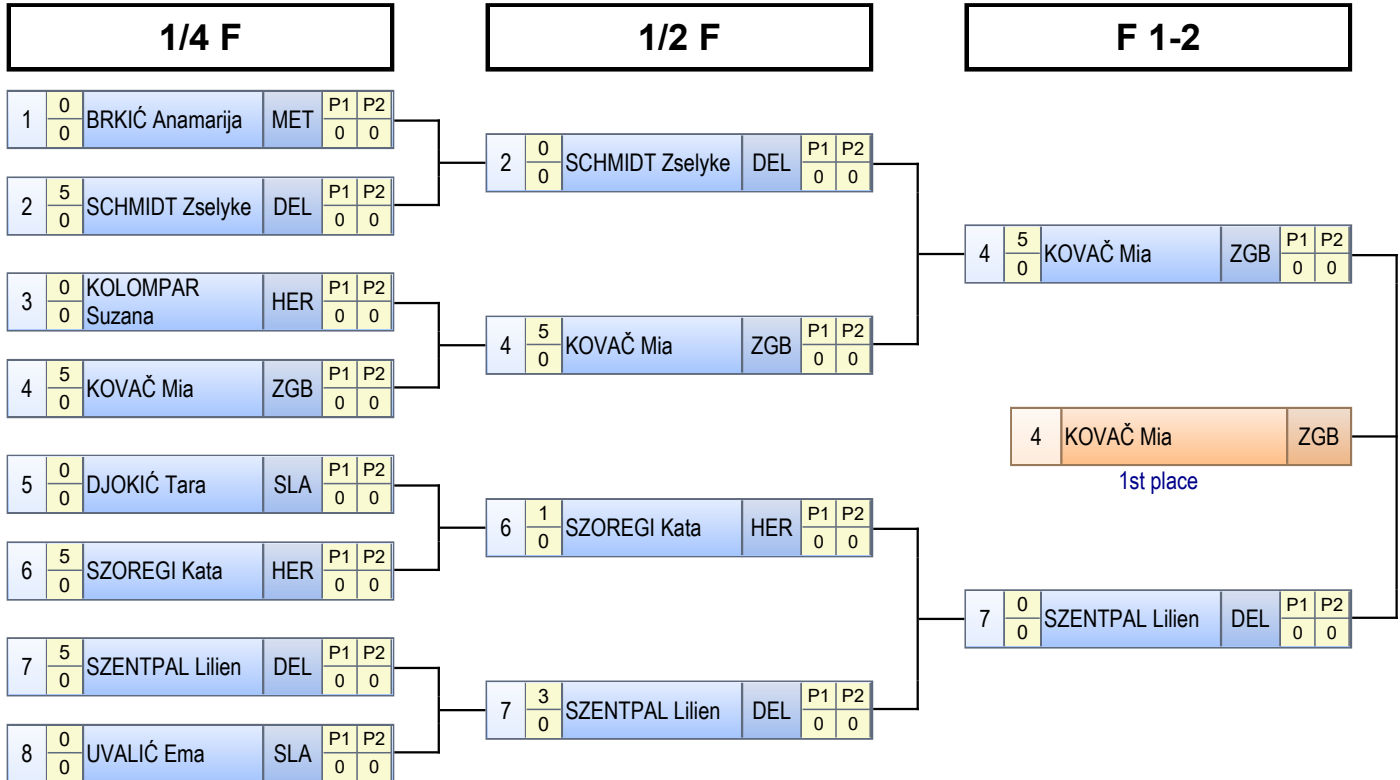

KONAČNI POREDAK

Plasman	Hrvač	Ekipa
1	KOVAČ Mia	ZGB
2	SZENTPAL Lilien	DEL-Z
3	KOLOMPAR Suzana	HER
3	SZOREGI Kata	HER
5	SCHMIDT Zselyke	DEL-Z
5	UVALIĆ Ema	SLAT
7	BRKIĆ Anamarija	MET
7	DJOKIĆ Tara	SLAT