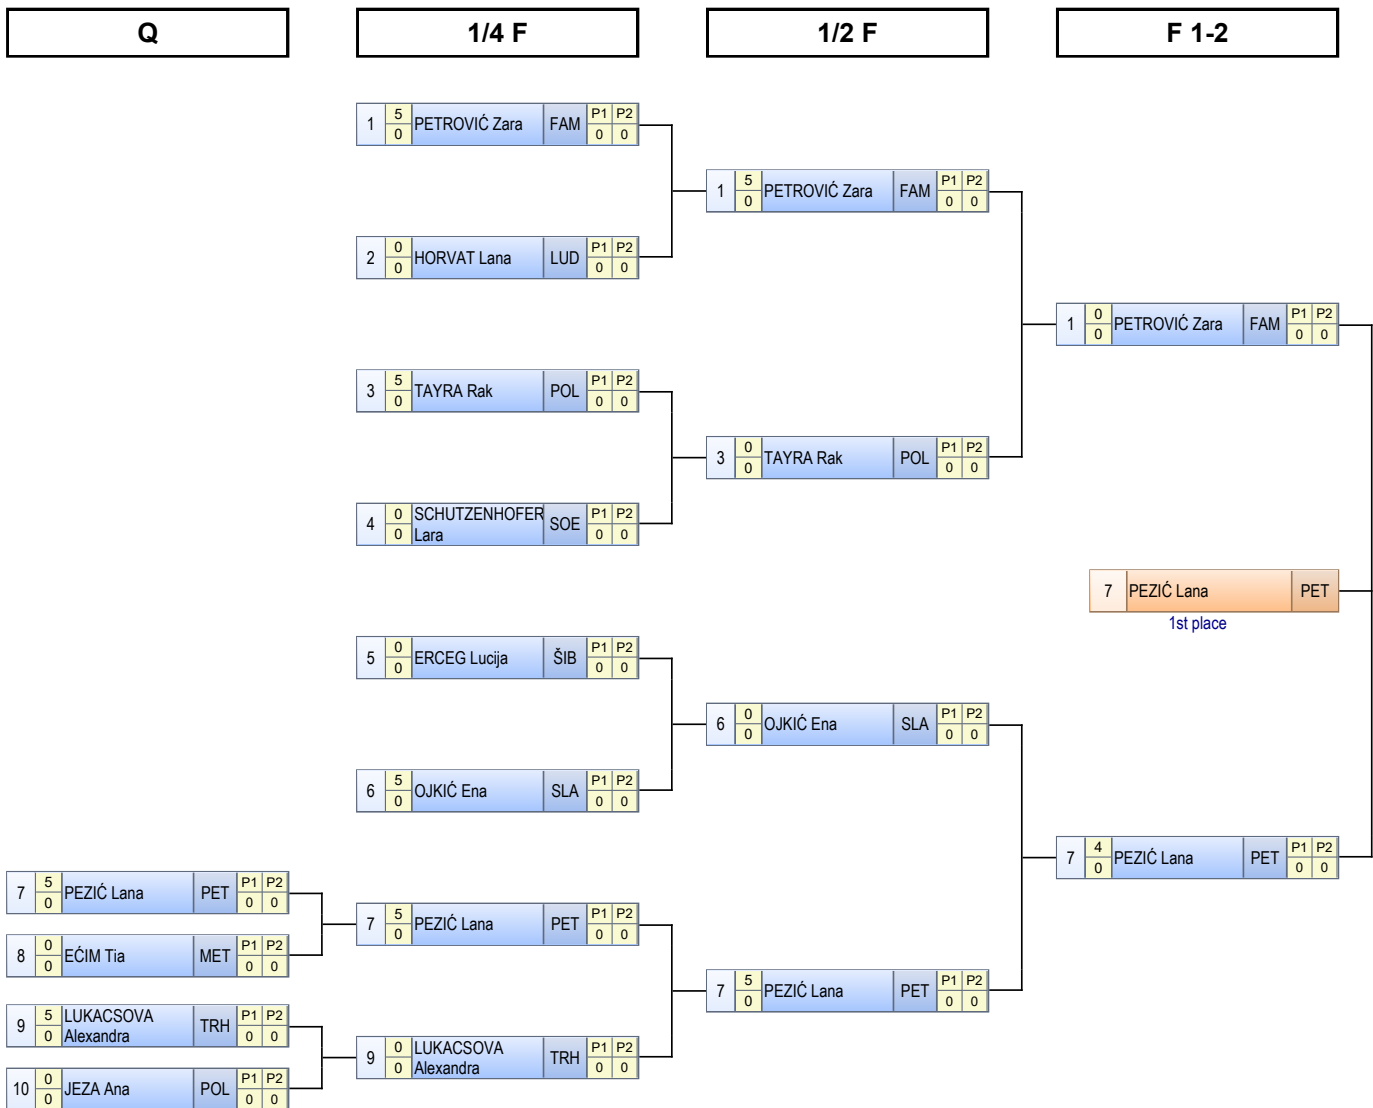

KONAČNI POREDAK

Plasman	Hrvač	Ekipa
1	PAIZS Barbara	DEL-Z
2	EBERDORFER Larissa	SOD
3	BALOGH Sofia	TRH
4	LESKOVAR Maja	MET
5	MLADAN Zara	SKR

TABLICA ELIMINACIJE

ZLATNA KOKICA 2022.

STDJEV FW 58 kg

KONAČNI POREDAK