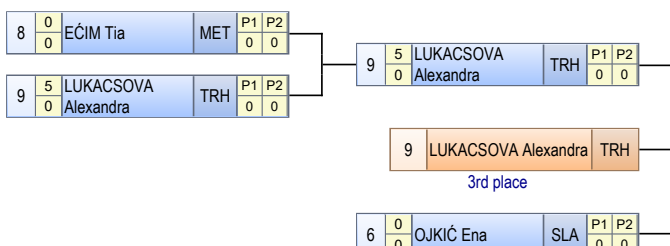

Repechage B