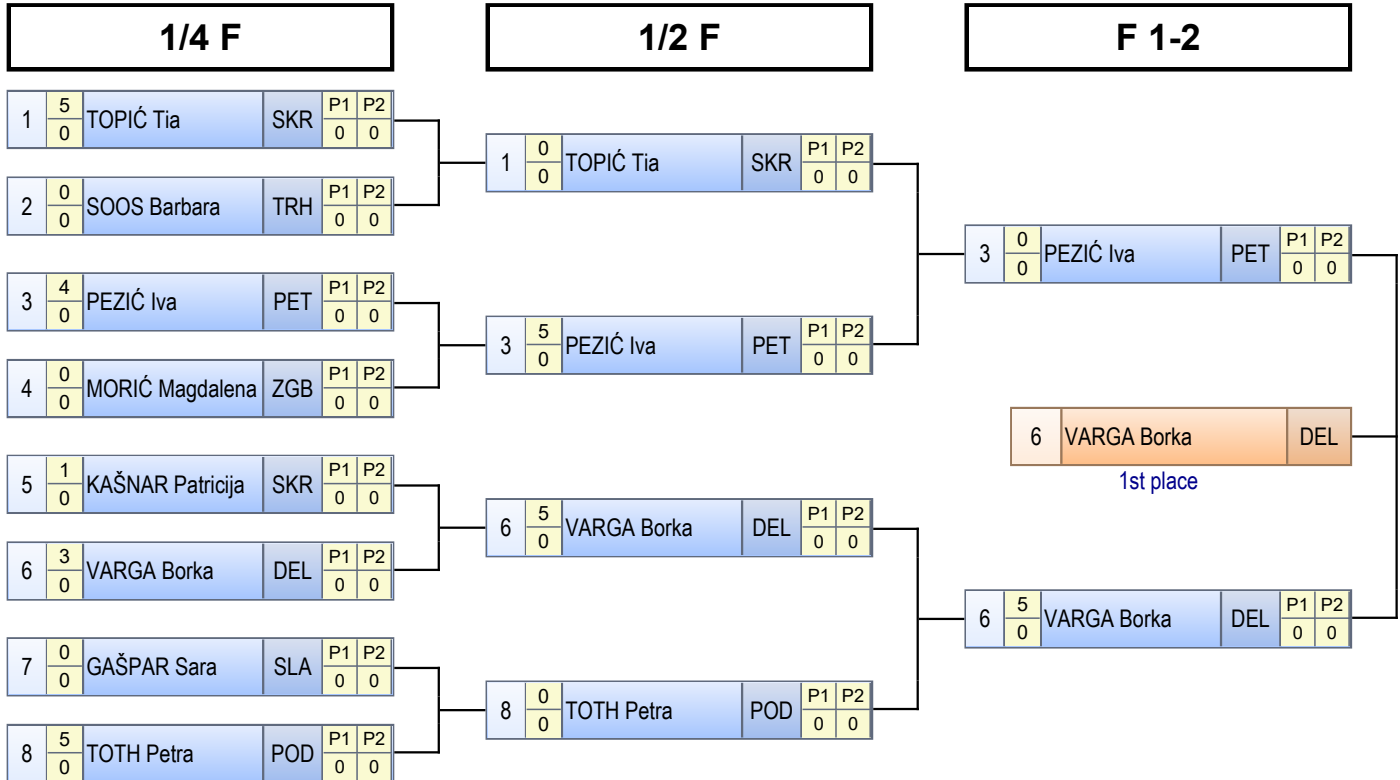

KONAČNI POREDAK

Plasman	Hrvač	Ekipa
1	VARGA Borka	DEL-Z
2	PEZIĆ Iva	PETR
3	TOPIĆ Tia	SKR
3	KAŠNAR Patricija	SKR
5	MORIĆ Magdalena	ZGB
5	TOTH Petra	PODR
7	SOOS Barbara	TRH
7	GAŠPAR Sara	SLAT

Repechage A

Repechage B